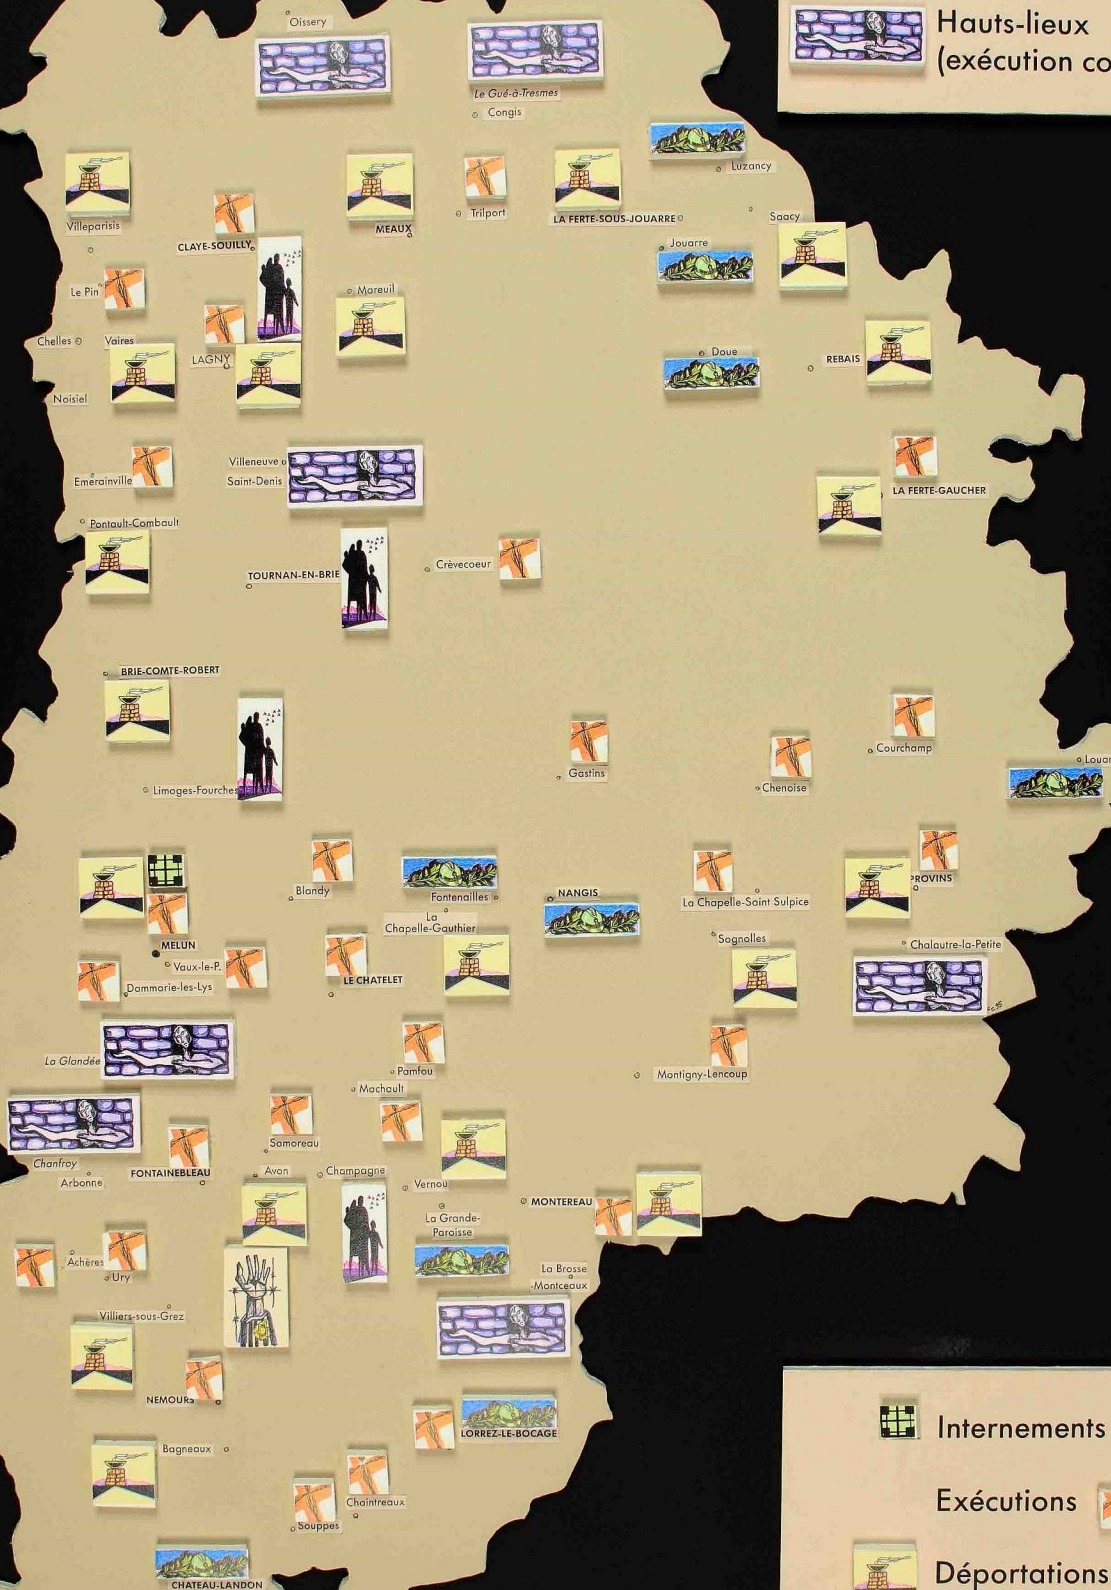

Internements, déportations, exécutions et victimes civiles pendant la 2^e Guerre mondiale en Seine-et-Marne

Bataille de 1940

Victimes civiles

Hauts-lieux
(exécution collective)

Chelles

Noisiel

Internements

Exécutions

Déportations

le Génocide