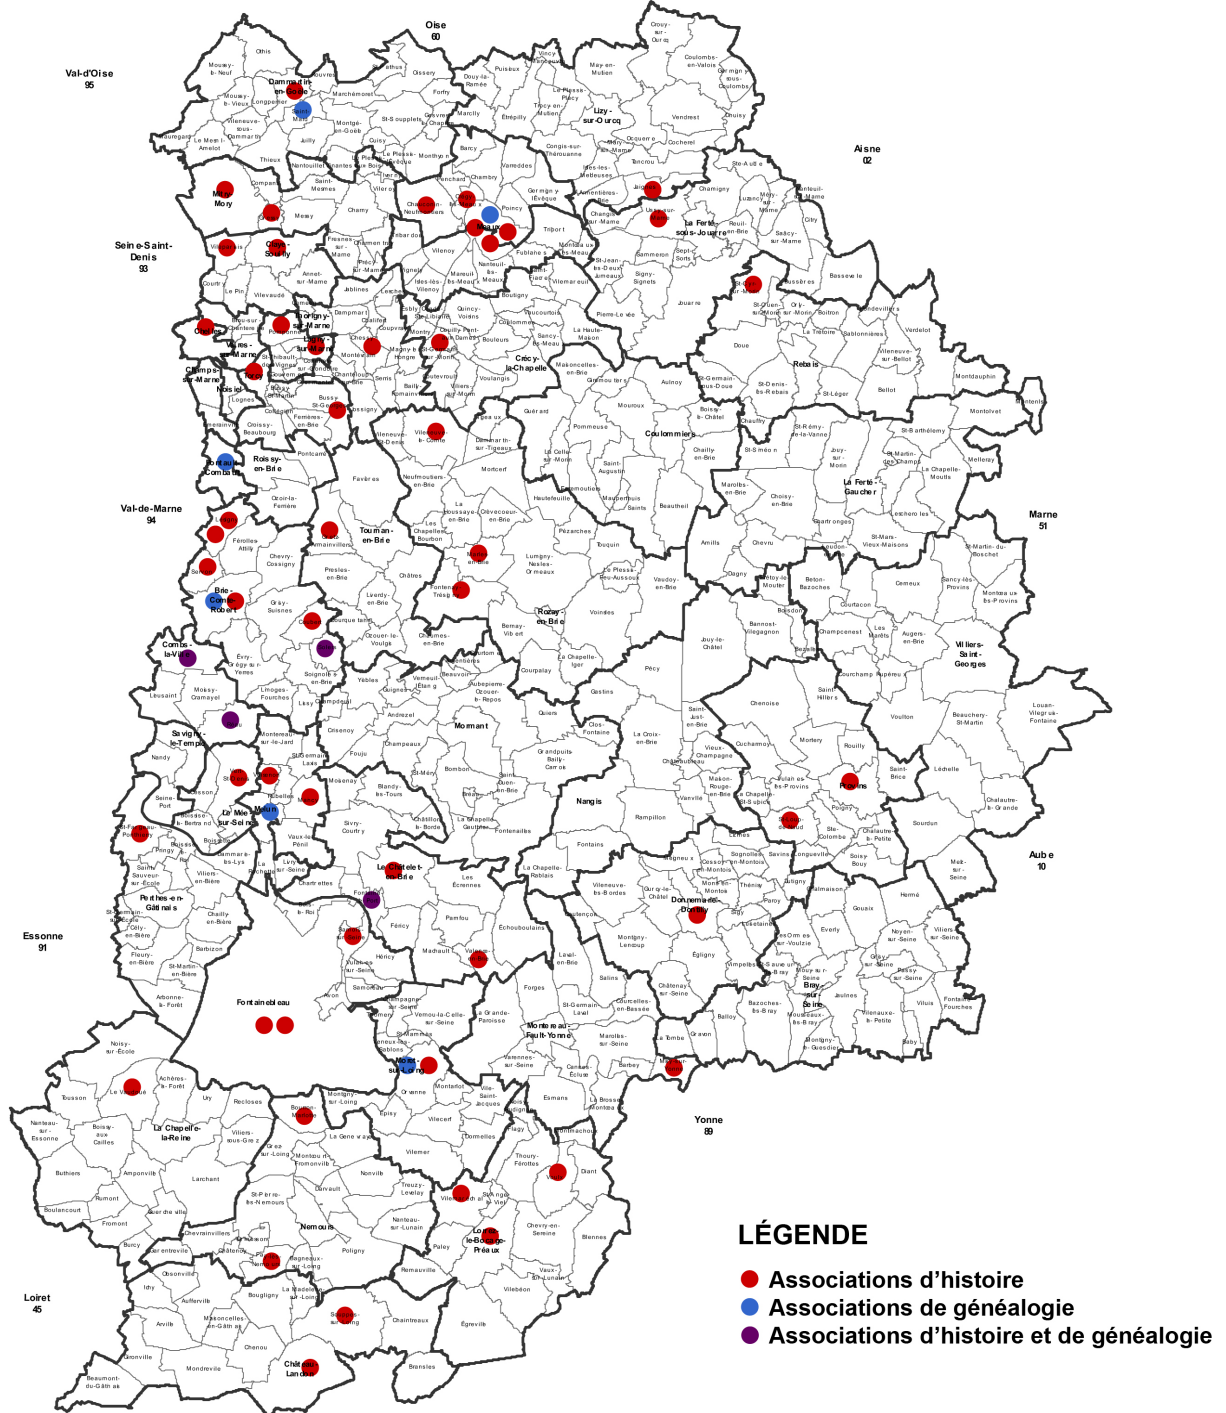

Associations basées
hors Seine-et-Marne

- Paris ●●●
- Gournay-sur-Marne ●
- Montargis ●

LÉGENDE

- Associations d'histoire
- Associations de généalogie
- Associations d'histoire et de généalogie

Canton	Organisme	Nom	Fonction	Rue 1	Rue 2	CP	Ville
CHELLES	SOCIÉTÉ ARCHEOLOGIQUE ET HISTORIQUE DE CHELLES	THORETTON	Président	Hôtel de ville	Parc du Souvenir Émile Fouchard	77500	CHELLES
CLAYE-SOUILLY	ASSOCIATION GRESSY D'HIER ET D'AUJOURD'HUI	HÉNAUT	Président	Hôtel de Ville		77410	GRESSY
CLAYE-SOUILLY	CRÉGY-LÈS-MEAUX ET SON HISTOIRE	DUFFET	Président	Hôtel de Ville	28 rue Jean Jaurès	77124	CRÉGY-LÈS-MEAUX
CLAYE-SOUILLY	HISTOIRE ET COLLECTION	TSCHAEN	Président	Hôtel de Ville		77124	CHAUCONIN-NEUFMONTIERS
CLAYE-SOUILLY	SOCIÉTÉ D'HISTOIRE DE CLAYÉ-SOUILLY ET DE SES ENVIRONS	CLÉMENT	Président	Hôtel de Ville	Place de l'Hôtel de Ville	77410	CLAYE-SOUILLY
COMBS-LA-VILLE	ASSOCIATION GÉNÉALOGIQUE DE BRIE-COMTE-ROBERT	NEVEUX	Président	Hôtel de Ville	2 rue de Verdun	77170	BRIE-COMTE-ROBERT
COMBS-LA-VILLE	ASSOCIATION PIERRES	CHAUVET	Président	7 rue de la Grenouillère		77170	BRIE-COMTE-ROBERT
COMBS-LA-VILLE	SECTION GÉNÉALOGIE ET HISTOIRE SNECMA VILLAROCHE	CARRÉ	Président	Avenue René Ravaud		77550	RÉAU
COMBS-LA-VILLE	SOCIÉTÉ D'HISTOIRE, D'ART, DE GÉNÉALOGIE ET D'ÉCHANGE	HUOT	Président	Centre Beausoleil	6 rue des Frères Moreau	77380	COMBS-LA-VILLE
COULOMMIERS	ASSOCIATION TERROIRS	POMA	Président	Mairie		77750	SAINT-CYR-SUR-MORIN
FONTAINEBLEAU	ASSOCIATION CONNAISSANCE DU GÂTINAIS	VALLÉE	Président	39 bis rue du Souvenir		77210	AVON
FONTAINEBLEAU	ASSOCIATION DES AMIS DE LA FORÊT DE FONTAINEBLEAU	BAUCHARD	Président	26 rue de la Cloche	BP 14	77300	FONTAINEBLEAU
FONTAINEBLEAU	ASSOCIATION LE VAUDOÛÉ-EN-GÂTINAIS, SON PASSÉ, SON AVENIR	JACOB	Président	Hôtel de Ville		77123	LE VAUDOÛÉ
FONTAINEBLEAU	LES AMIS DE BOURRON-MARLOTTE	CAMUS	Président	Hôtel de Ville	133 rue du Général de Gaulle	77780	BOURRON-MARLOTTE
FONTAINEBLEAU	LES AMIS DE SAMOIS-SUR-SEINE	CARTIER	Président	Hôtel de Ville		77920	SAMOIS-SUR-SEINE
FONTAINEBLEAU	SOCIÉTÉ D'HISTOIRE DE FONTAINEBLEAU ET DE SA RÉGION	AYRAULT	Présidente	Hôtel de Ville	40 rue Grande	77300	FONTAINEBLEAU
FONTENAY-TRÉSIGNY	CERCLE HISTORIQUE FONTENAISIEN	PRUNIER	Présidente	Hôtel de Ville	26 avenue du Général de Gaulle	77610	FONTENAY-TRÉSIGNY
FONTENAY-TRÉSIGNY	CLUB HISTOIRE ET GÉNÉALOGIE DE SOLERS	BAUDEQUIN	Présidente	Hôtel de Ville	Rue de la Tournelle	77111	SOLERS
FONTENAY-TRÉSIGNY	COMMUNE LIBRE DE MONTBRIEUX	NALIS	Président	39 rue de la Manevrette	Montbrieux	77580	GUÉRARD
FONTENAY-TRÉSIGNY	L'ORANGERIE DE COUBERT	BLIN	Présidente	Hôtel de Ville	17 rue Aristide Briand	77170	COUBERT