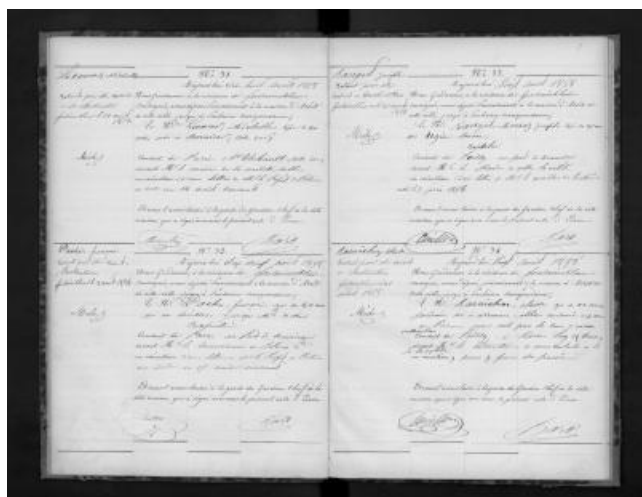

### Qu'est-ce qu'un registre d'écrou ?

Page d'un registre d'écrou (AD77, YP632)  
©ARCHIVES DÉPARTEMENTALES DE SEINE-ET-MARNE

Le registre d'écrou sert à l'enregistrement des personnes incarcérées dans un établissement pénitentiaire. Il recense de manière chronologique l'ensemble des détenus en leur attribuant un numéro d'écrou unique. Il détaille l'identité du détenu (état civil, descriptions physique et anthropométrique), comprend parfois les empreintes d'