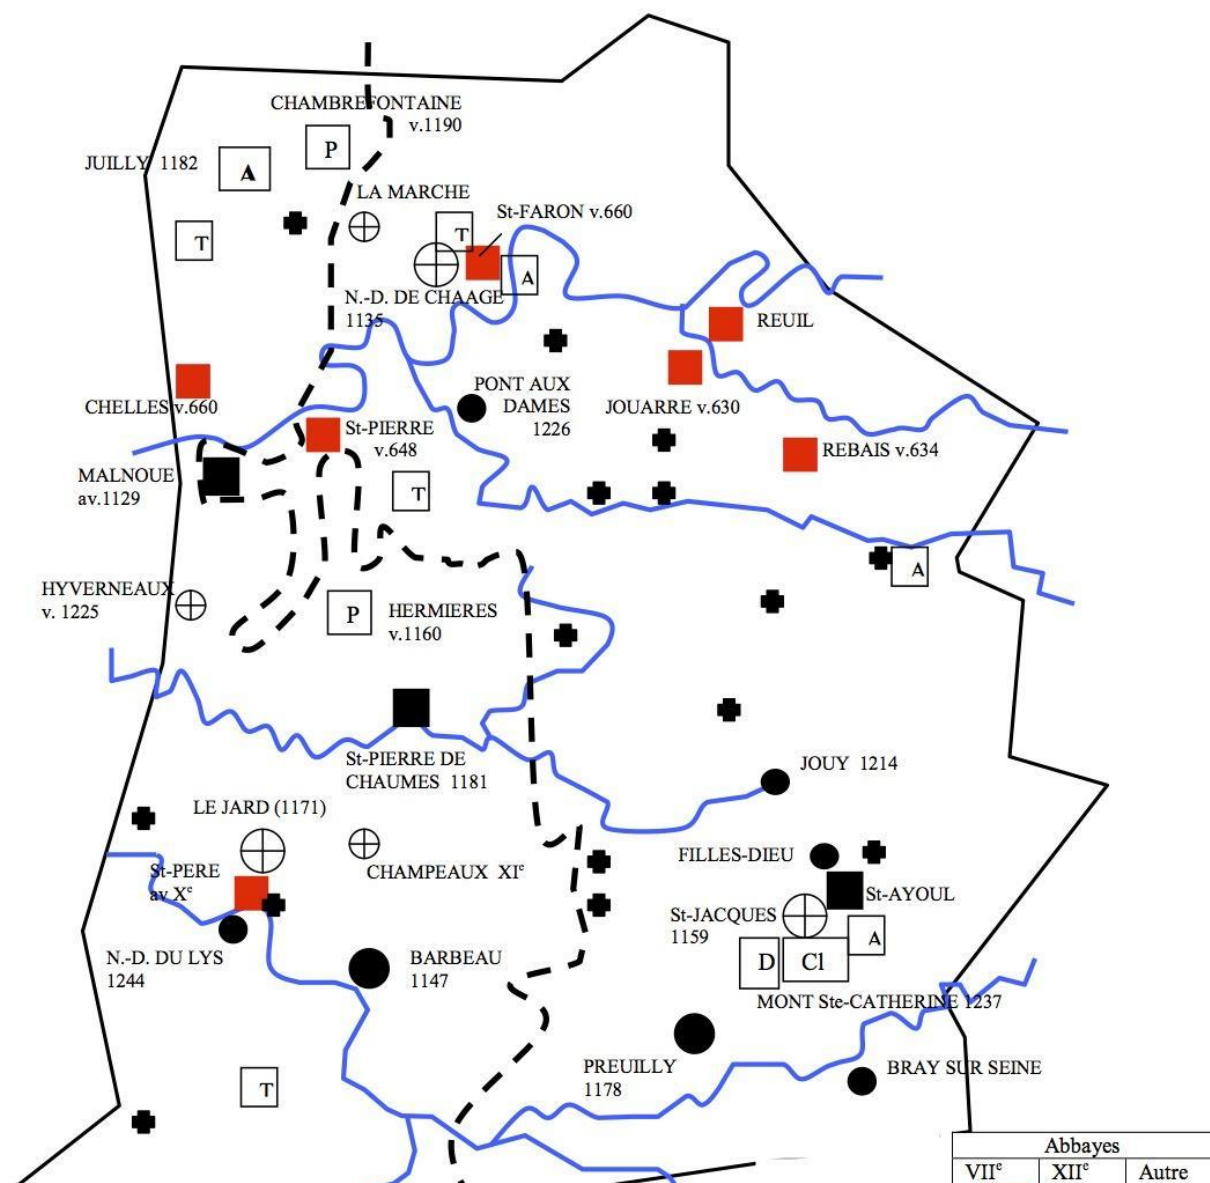

Les établissements monastiques et commanderies au Moyen Âge en Seine-et-Marne (en version PDF) (60 Ko)
PDF - 59.93 Ko (/sites/archives.seine-et-marne.fr/files/media/downloads/ressources-en-ligne-carte-monasteres.pdf)

Archives départementales de Seine-et-Marne

ETABLISSEMENTS MONASTIQUES ET COMMANDERIES AU MOYEN AGE EN SEINE-ET-MARNE