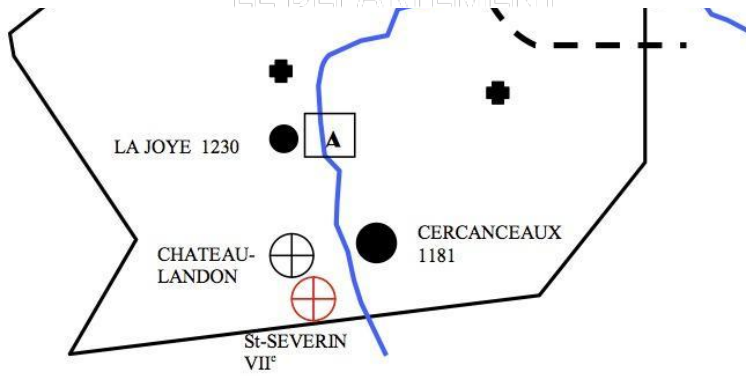

BENEDICTINS			
CLUNISIENS			
CISTERCIENS			
CHANOINES REGULIERS			
COMMANDERIES			
AUGUSTINIENS		A	A
TRINITAIRES			T
PREMONTRES		P	
CLARISSES			Cl
DOMINICAINS			D
	Limite comté de Champagne/domaine royal		

Carte réalisée par Julien Favre, professeur d'histoire-géographie
©ARCHIVES DÉPARTEMENTALES DE SEINE-ET-MARNE